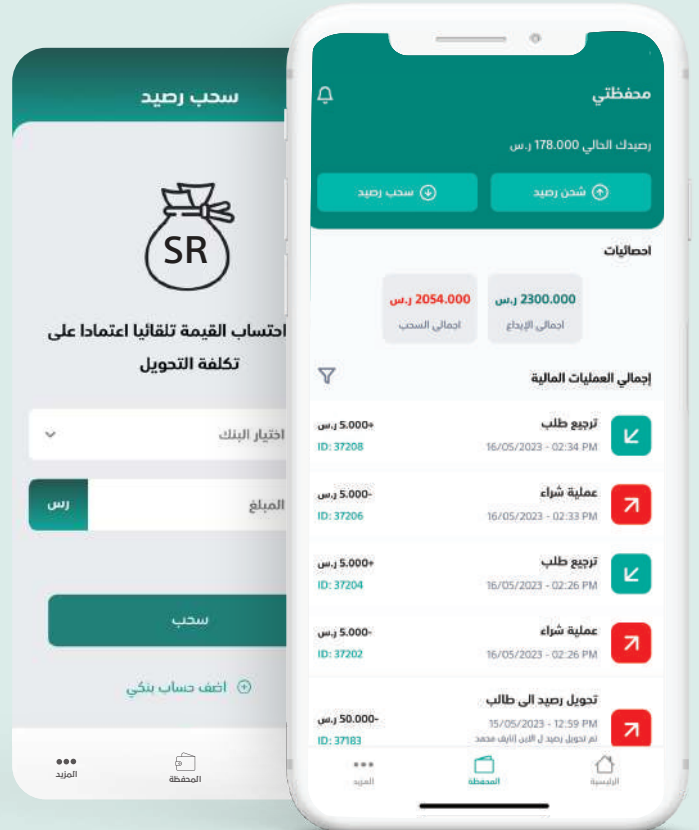

🔄 سحب الرصيد

يمكنك سحب رصيد من محفظتك في مقصفي الى البنك الخاص بك من خلال تعبئة معلومات حسابك البنكي وسوف يتم تحويل المبلغ خلال أيام