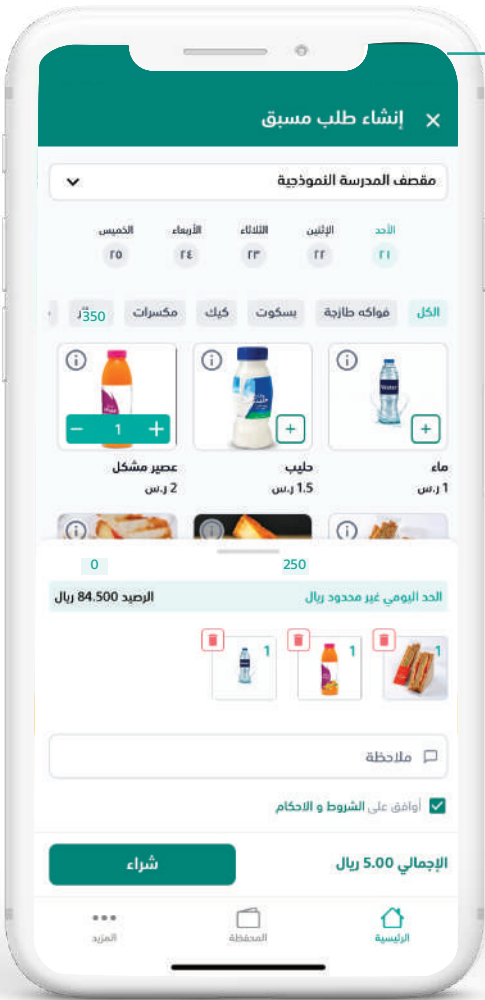

### شحن رصيد

إضافة رصيد في محفظة الطالب

إضافة حد للمصرف اليومي

منع منتج

يمكن لولي الامر شحن رصيد الابن ووضع حد يومي  
بالاضافة الى منع والسماح بالمنتجات

من خلال خزانة الطلبات المسبقة يتمكن ولي أمر الطالب من إنشاء طلب مسبق لإينه

### ➕ إضافة رصيد

يمكنك إضافة رصيد من خلال