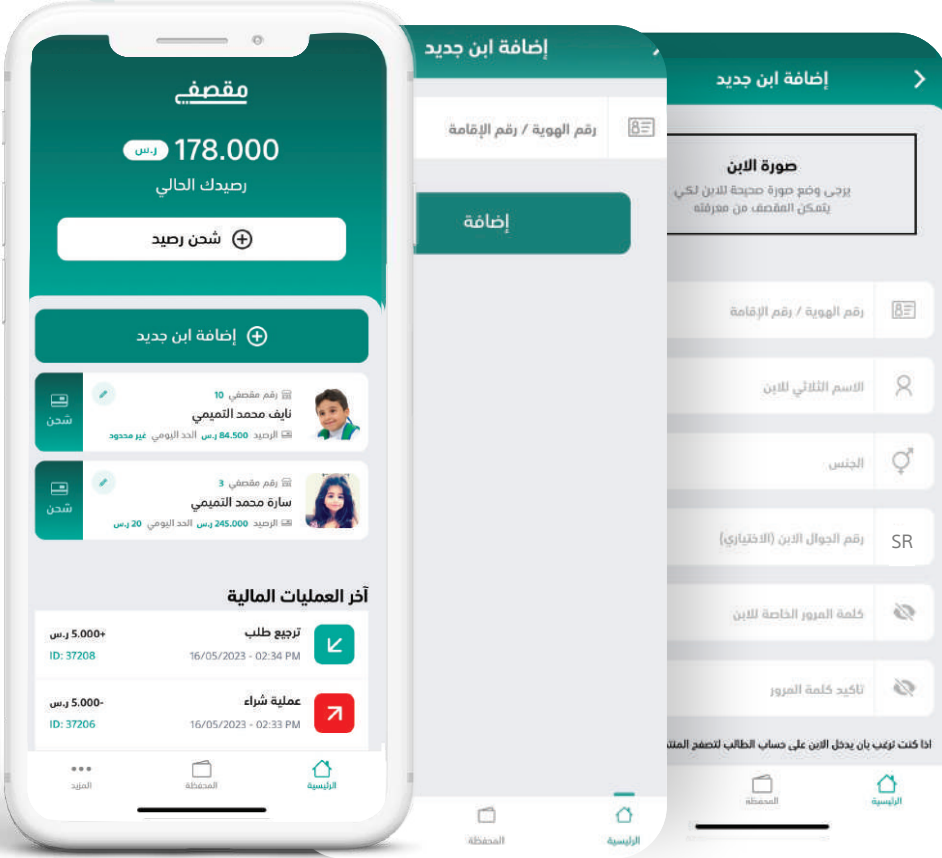

حساب ولي الأمر

إضافة ابن جديد