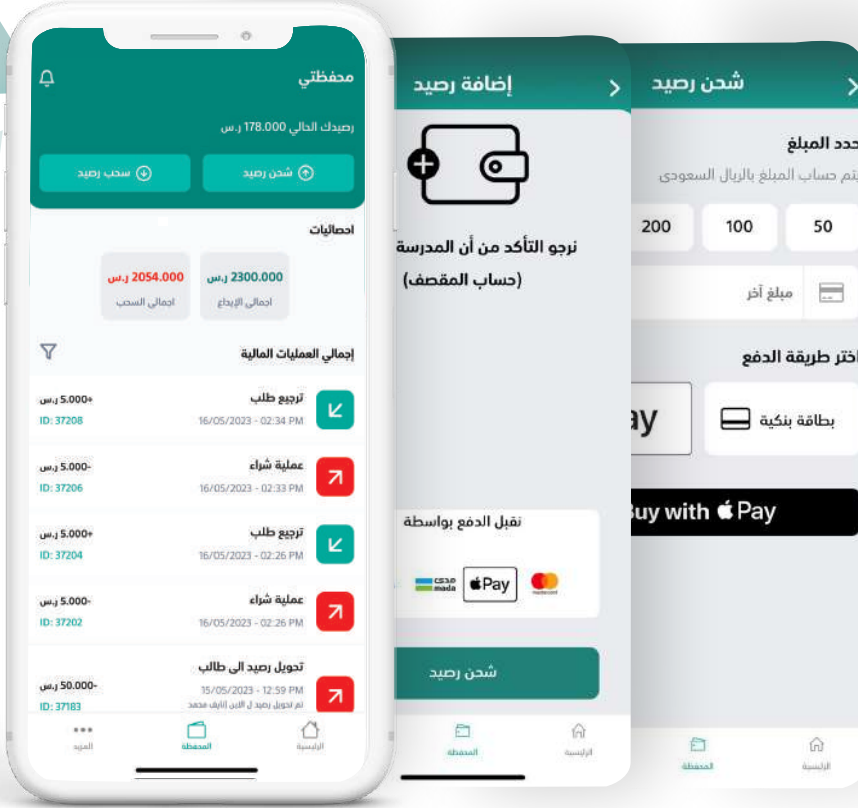

### شحن رصيد

إضافة رصيد في محفظة الطالب

إضافة حد للمصرف اليومي

منع منتج

يمكن لولي الامر شحن رصيد الابن ووضع حد يومي  
بالاضافة الى منع والسماح بالمنتجات

من خلال خزانة الطلبات المسبقة يتمكن ولي أمر الطالب من إنشاء طلب مسبق لإينه

### ➕ إضافة رصيد

يمكنك إضافة رصيد من خلال