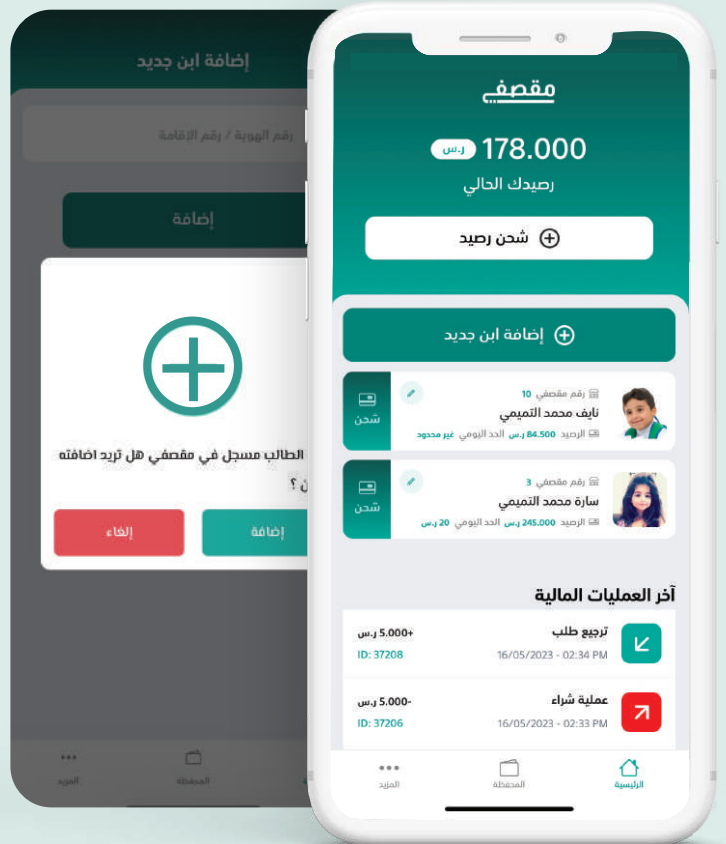

# حساب ولي الأمر

## إضافة ابن جديد

لاضافة ابن جديد  
اضغط على

إضافة ابن جديد

قم بتعبئة بيانات الابن  
ثم اضغط على إضافة

## في حالة كان الابن مسجل بمقصفي

سيتم عرض رسالة  
تأكيد عند الضغط على

إضافة

سيتم إضافته تلقائياً