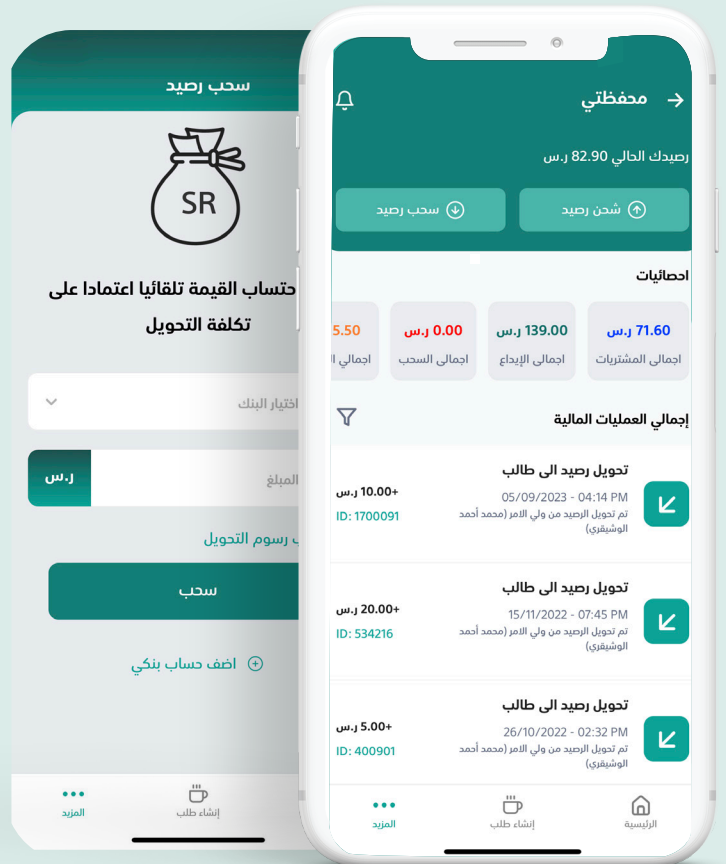

قم بإدخال رمز
التفعيل المرسل

قم بإكمال البيانات الشخصية

- الصورة الشخصية
- الاسم الثلاثي
- كلمة المرور
- رقم الهوية أو رقم الإقامة
- الجنس
- المدرسة

يمكنك معرفة

رصيدك الحالي

امكانية شحن رصيد

يعرض لك اخر عملياتك المالية

اخر المشتريات

يعرض لك اخر عمليات المشتريات الخاصة بك، عند الضغط يتم عرض تفاصيل الطلب

حساب الطالب

إنشاء الطلب

يعرض لك جميع منتجات مقصف المدرسة وأسعارها وعدد السعرات الحرارية

من خلال خانة إنشاء الطلب يتمكن الطالب من إنشاء طلب مسبق بالإضافة الى جدولة الطلب و تدوين الملاحظات

عند الضغط على طلب ما
يتم عرض تفاصيل الطلب

يعرض لك جميع
المشتريات الخاصة بك

حساب الطالب

شحن الرصيد

شحن رصيد +

يمكنك إضافة رصيد من خلال

سحب الرصيد

يمكنك سحب رصيد من
محفظتك في مقصفي الى
البنك الخاص بك من خلال تعبئة
معلومات حسابك البنكي
وسوف يتم تحويل
المبلغ خلال أيام