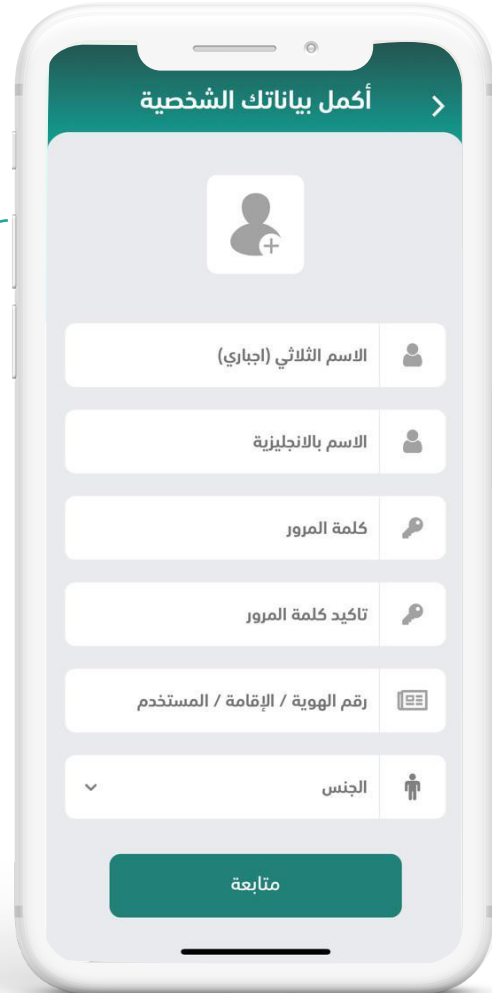

حمل التطبيق من خلال

1

حساب الطالب

إنشاء حساب جديد

لإنشاء حساب خاص
بك كطالب قم
بالضغط على

تسجيل الدخول

قم باختيار تصنيف **طالب**

ثم أدخل **رقم الجوال**
الخاص بك وسوف تتلقى
رسالة نصية برمز التفعيل

قم بإدخال رمز
التفعيل المرسل

قم بإكمال البيانات الشخصية

- الصورة الشخصية
- الاسم الثلاثي
- كلمة المرور
- رقم الهوية أو رقم الإقامة
- الجنس
- المدرسة

يمكنك معرفة

رصيدك الحالي

امكانية شحن رصيد

يعرض لك اخر عملياتك المالية