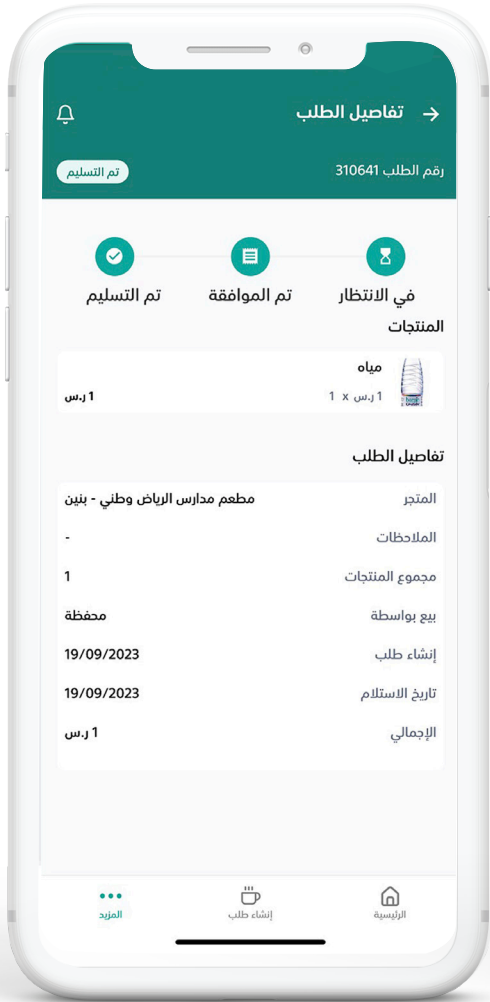

حمل التطبيق من خلال

1

حساب الطالب

إنشاء حساب جديد

لإنشاء حساب خاص
بك كطالب قم
بالضغط على

تسجيل الدخول

قم باختيار تصنيف **طالب**

ثم أدخل **رقم الجوال**
الخاص بك وسوف تتلقى
رسالة نصية برمز التفعيل

قم بإدخال رمز
التفعيل المرسل

قم بإكمال البيانات الشخصية

- الصورة الشخصية
- الاسم الثلاثي
- كلمة المرور
- رقم الهوية أو رقم الإقامة
- الجنس
- المدرسة

يمكنك معرفة

رصيدك الحالي

امكانية شحن رصيد

يعرض لك اخر عملياتك المالية

اخر المشتريات

يعرض لك اخر عمليات المشتريات الخاصة بك، عند الضغط يتم عرض تفاصيل الطلب

حساب الطالب

إنشاء الطلب

يعرض لك جميع منتجات مقصف المدرسة وأسعارها وعدد السعرات الحرارية

من خلال خانة إنشاء الطلب يتمكن الطالب من إنشاء طلب مسبق بالإضافة الى جدولة الطلب و تدوين الملاحظات

عند الضغط على طلب ما
يتم عرض تفاصيل الطلب

يعرض لك جميع
المشتريات الخاصة بك

حساب الطالب

شحن الرصيد

شحن رصيد +

يمكنك إضافة رصيد من خلال

سحب الرصيد

يمكنك سحب رصيد من
محفظتك في مقصفي الى
البنك الخاص بك من خلال تعبئة
معلومات حسابك البنكي
وسوف يتم تحويل
المبلغ خلال أيام